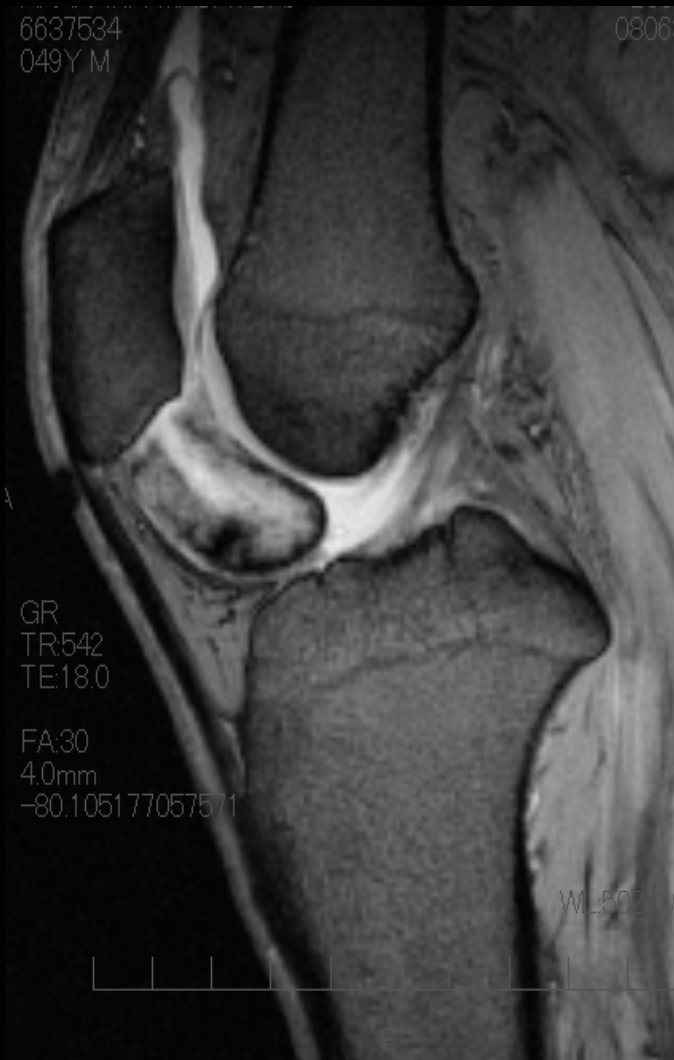

# TIWI Coronal

ARAKAWA MASATUNI  
6637534  
049Y M

2008.04  
0806332 1  
6637534  
049Y M

2008.04  
0806332

SE  
TR:500  
TE:14.0

FA:180  
4.0mm  
-105.082121073-6

SE  
TR:500  
TE:14.0

FA:180  
4.0mm  
-124.28212008-08

WL:1060 WW:209  
1.5

WL:1060 WW:209  
1

F

F

# T2 \* Sagittal