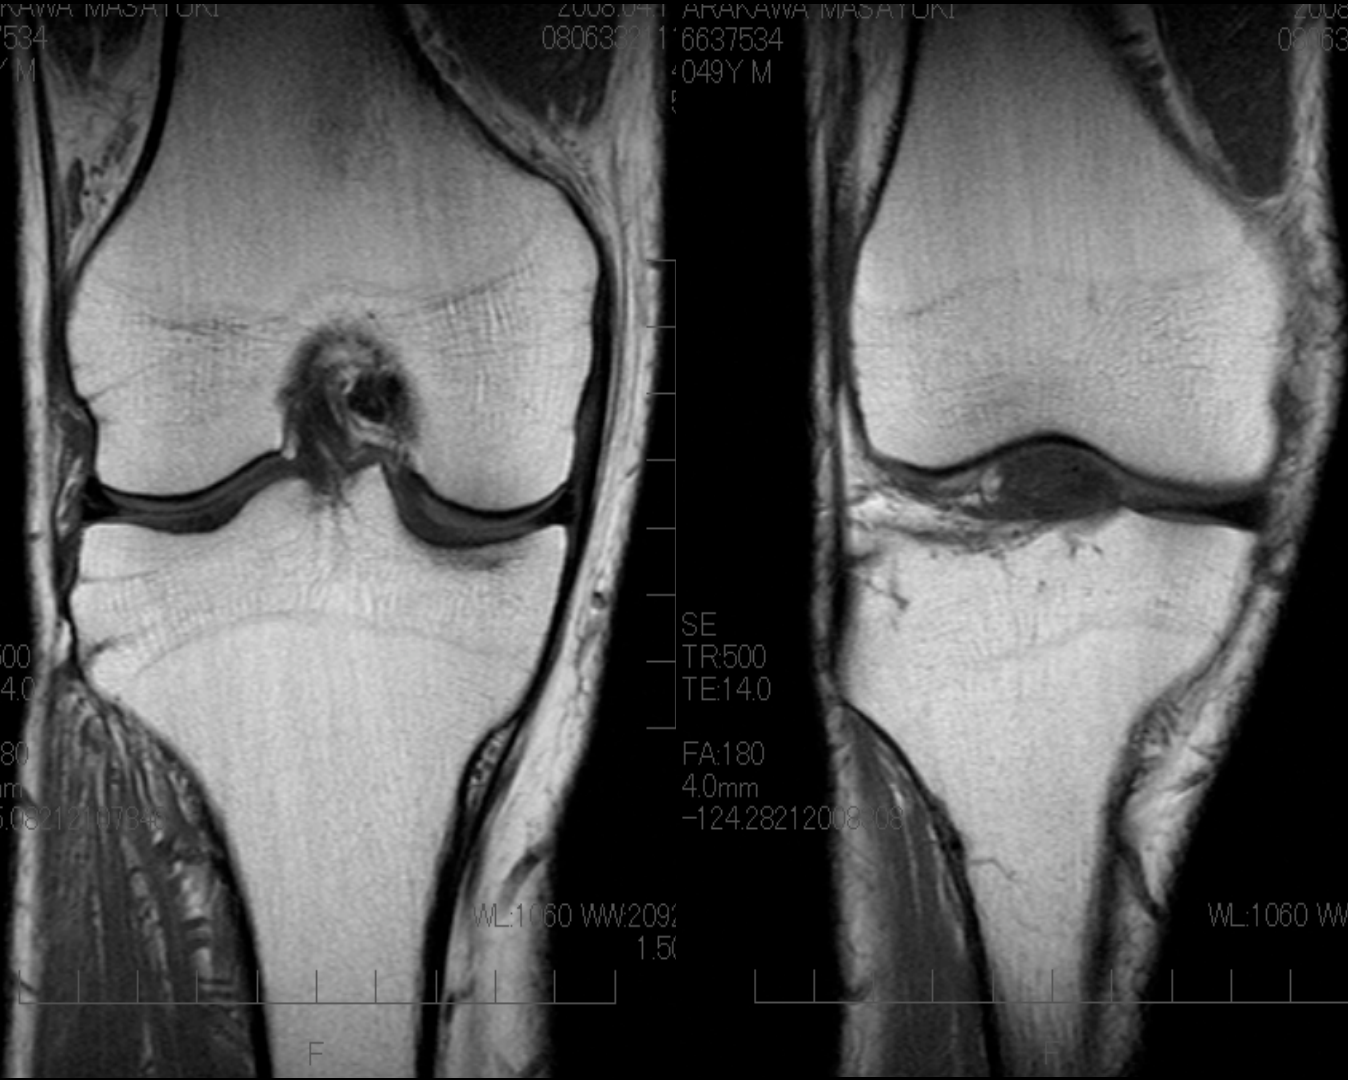

# TIWI Coronal

ARAKAWA MASATUNI  
6637534  
049Y M

2008.04  
0806332 1  
6637534  
049Y M

2008.04  
0806332

SE  
TR:500  
TE:14.0

FA:180  
4.0mm  
-105.082121073-6

SE  
TR:500  
TE:14.0

FA:180  
4.0mm  
-124.28212008-08

WL:1060 WW:209  
1.5

WL:1060 WW:209  
1

F

F

# T2 \* Sagittal