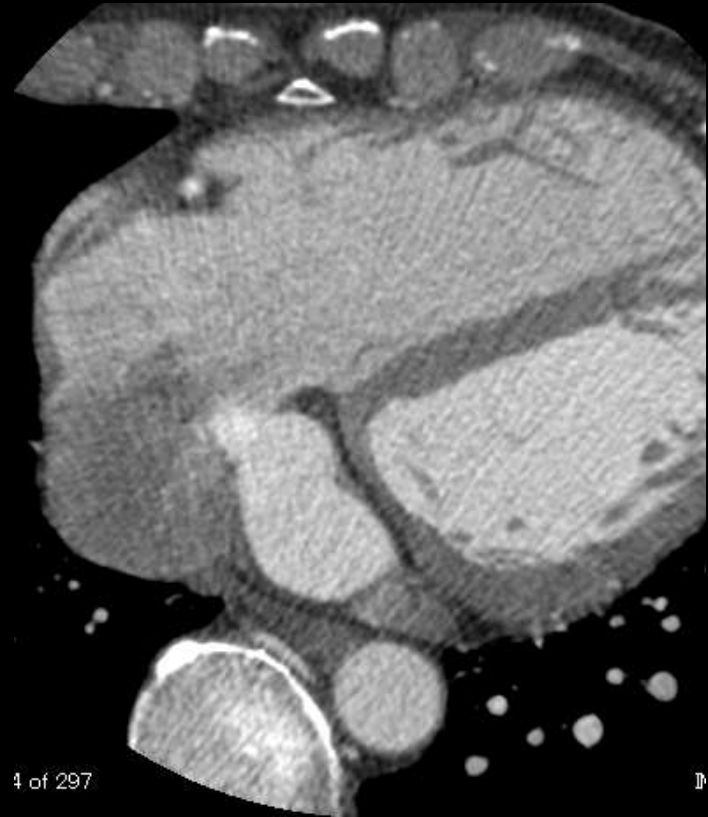

# 胸部単純写真

R立位

ページ 1 of 2

# CT造影早期相 肺動脈主幹部レベル

ページ 33 of 297

IM:33 SE:3

# CT造影早期相

cine MRI 短軸像