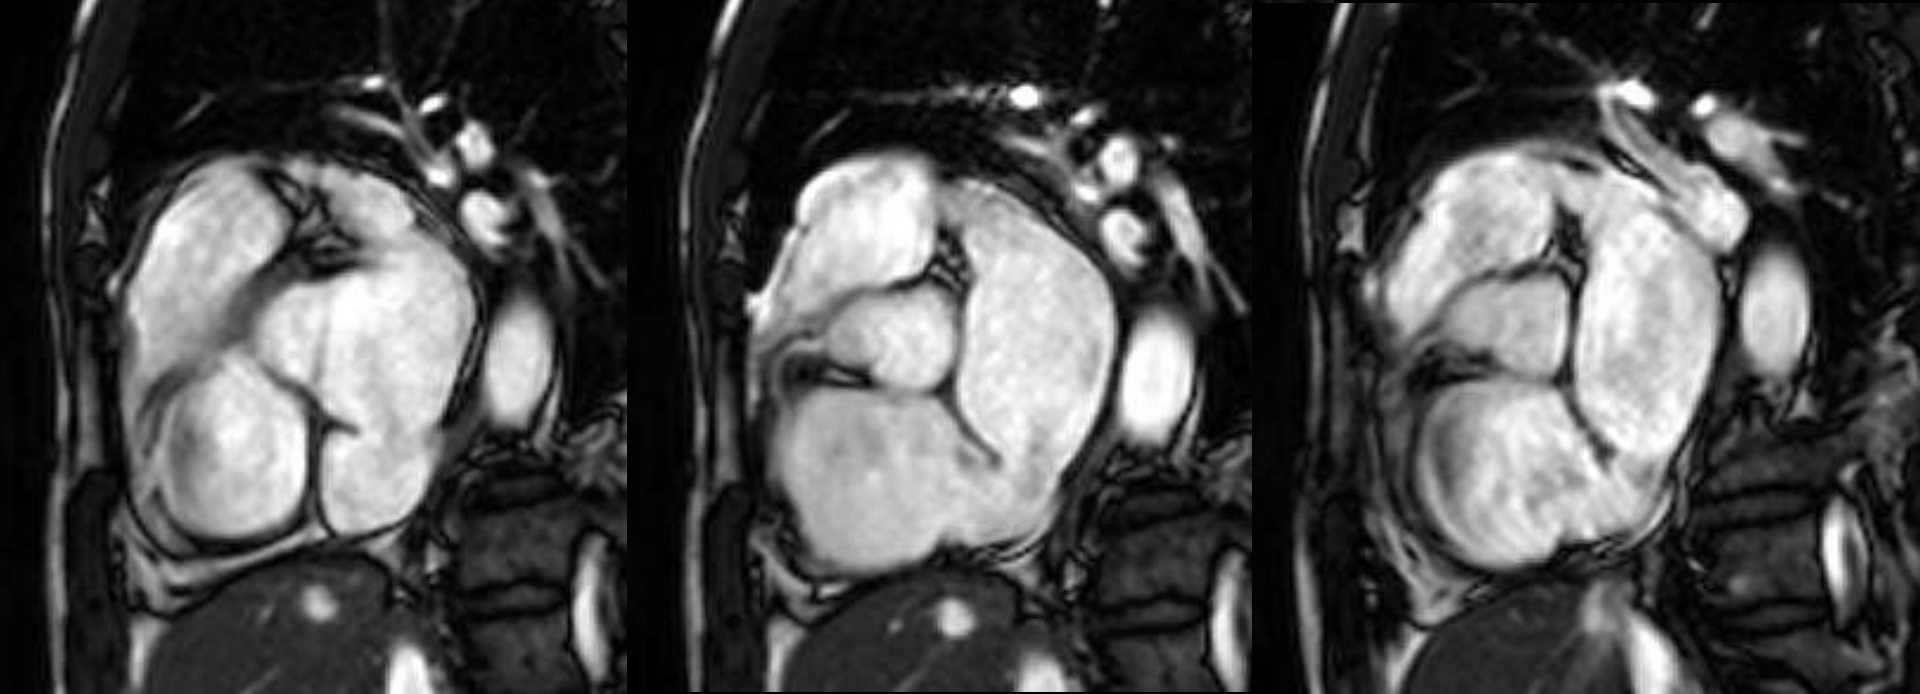

# 胸部単純写真

R立位

ページ 1 of 2

# CT造影早期相 肺動脈主幹部レベル

ページ 33 of 297

IM:33 SE:3

# CT造影早期相

cine MRI 短軸像