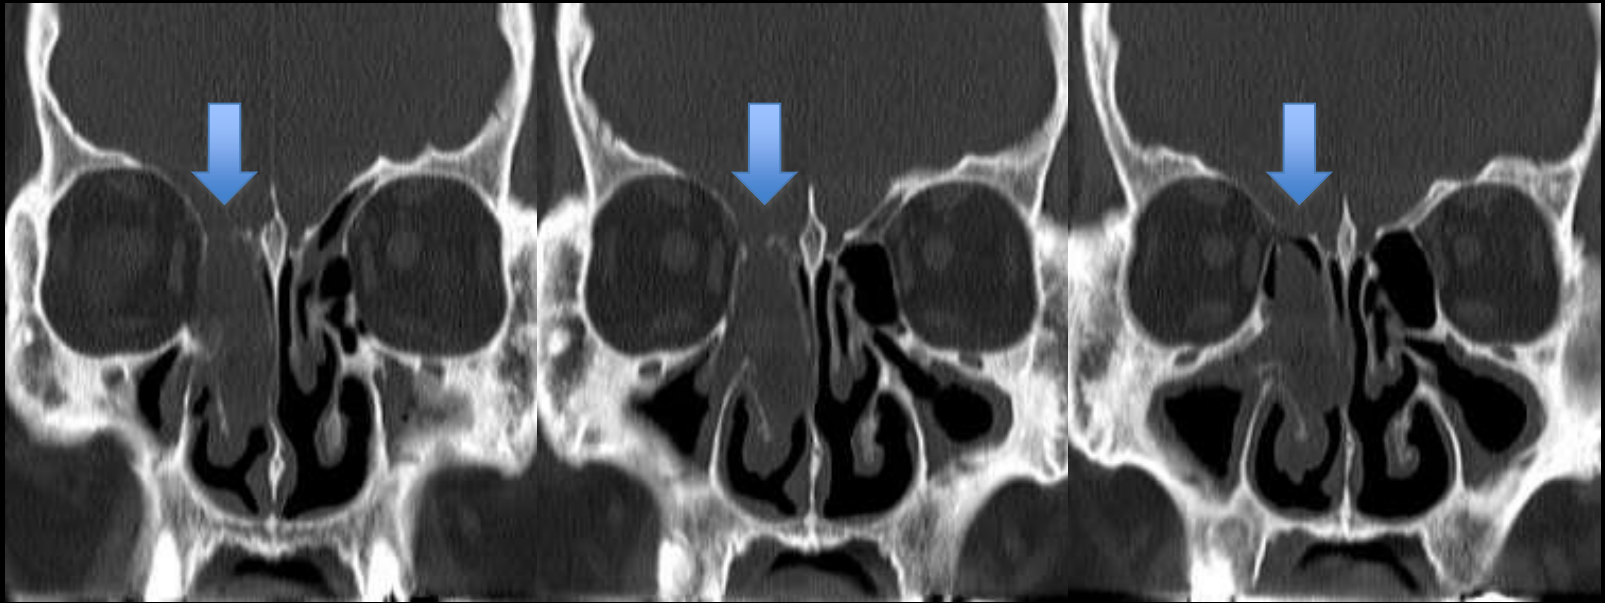

fs-CET1WI 水平断

fs-CET1WI 冠状断

頭部單純CT(非提示)

3D-CT(非提示)