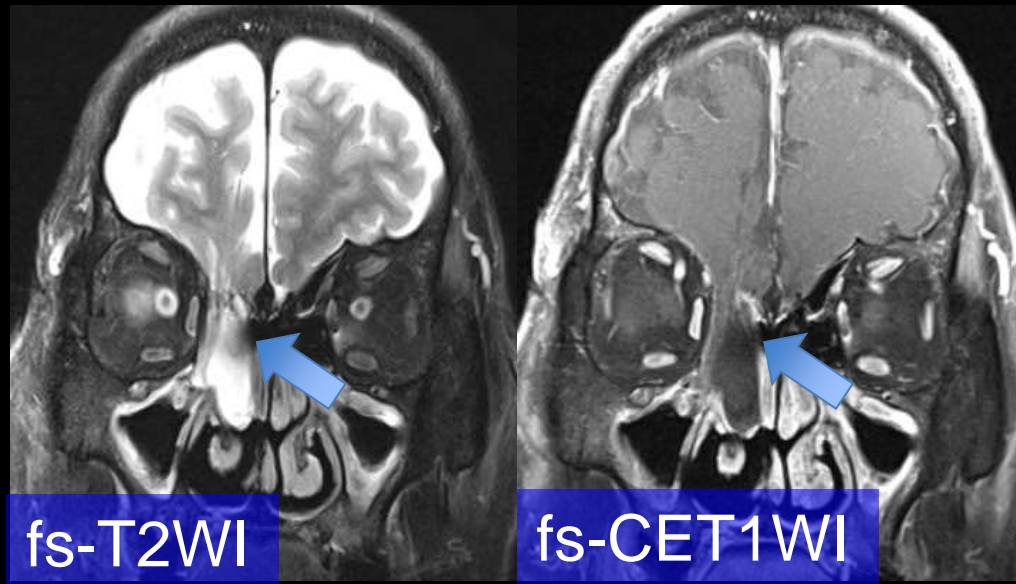

fs-CET1WI 水平断

fs-CET1WI 冠状断

頭部單純CT(非提示)

3D-CT(非提示)