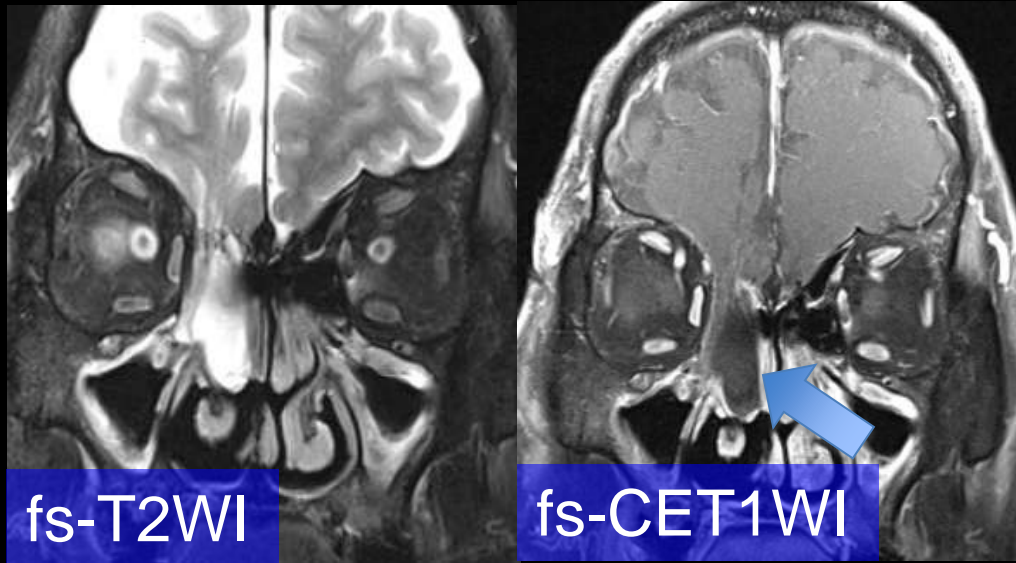

fs-CET1WI 水平断

fs-CET1WI 冠状断

頭部單純CT(非提示)

3D-CT(非提示)