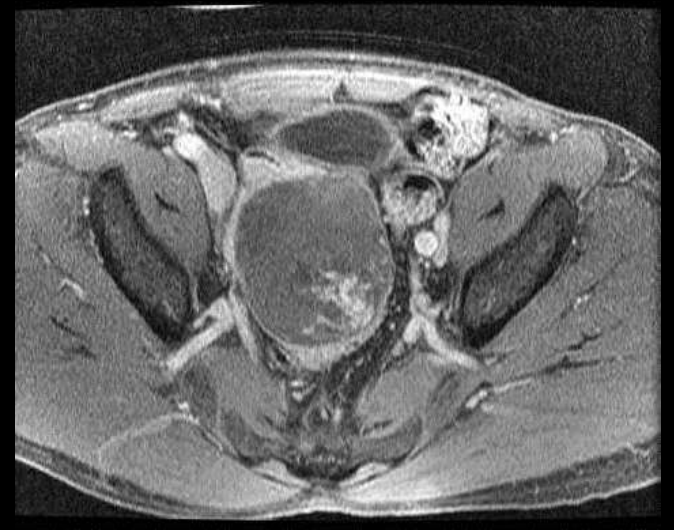

T2WI 矢状断像

T1WI 冠状断像

fsT1WI dynamic 軸位断像

DWI

T2WI

fsT1WI dynamic 90s

(同一レベルの軸位断像)