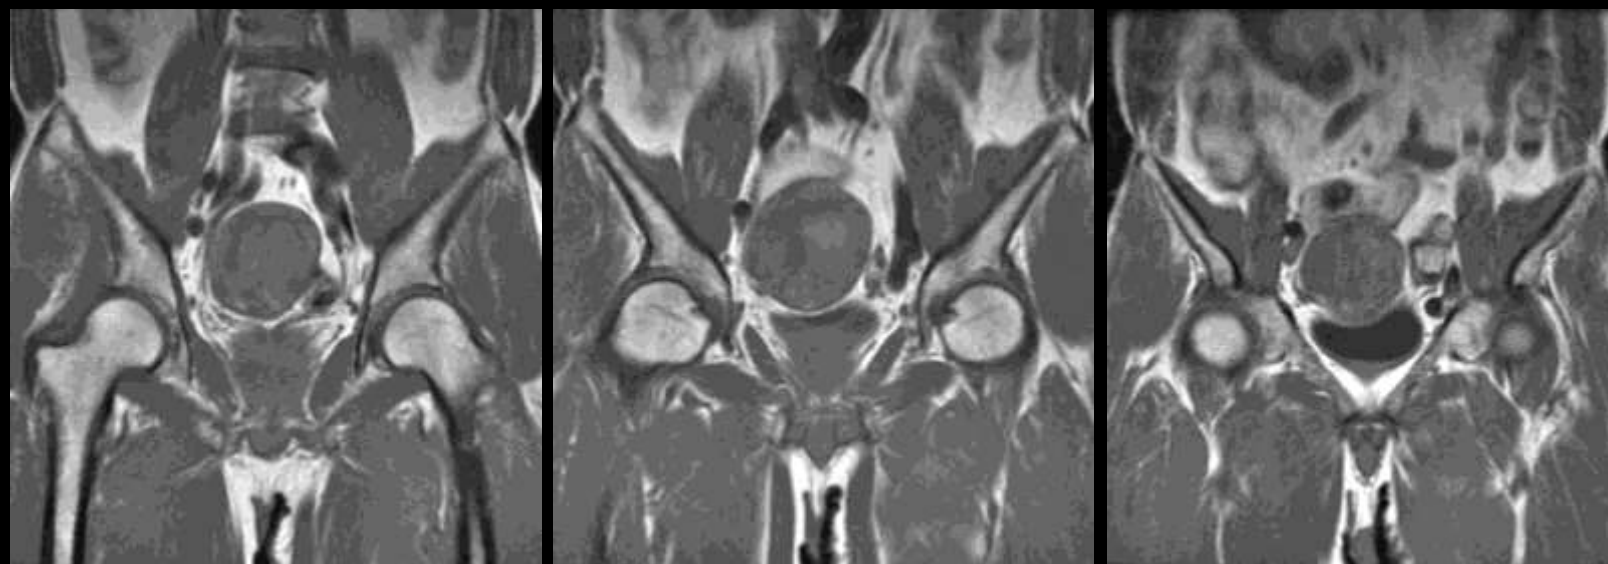

T2WI 矢状断像

T1WI 冠状断像

fsT1WI dynamic 軸位断像

DWI

T2WI

fsT1WI dynamic 90s

(同一レベルの軸位断像)