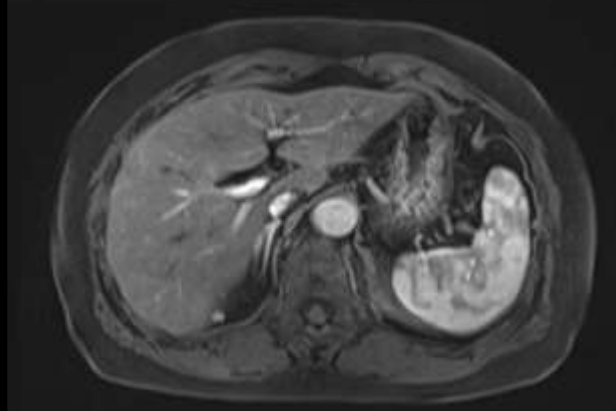

CT

単純

動脈相

平衡相

造影MRI

Pre

20sec

120sec

MRI