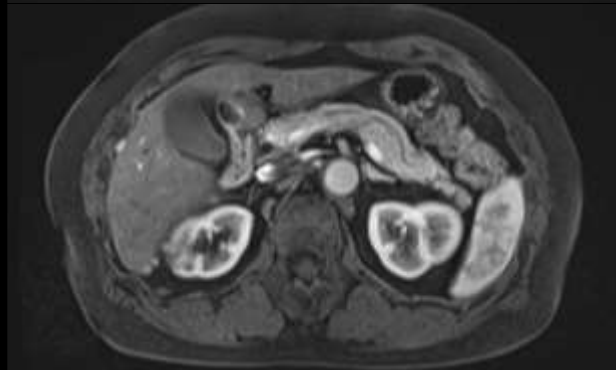

CT

単純

動脈相

平衡相

造影MRI

Pre

20sec

120sec

MRI