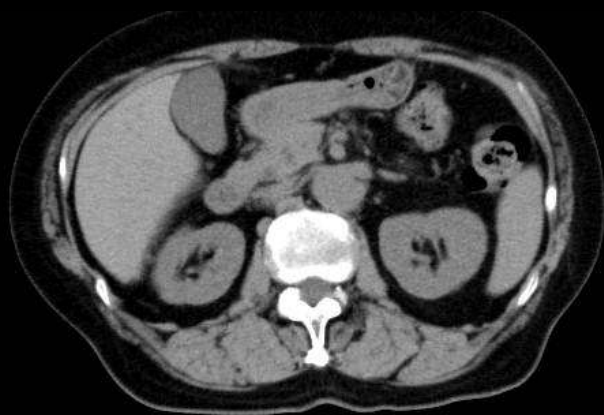

CT

単純

動脈相

平衡相

造影MRI

Pre

20sec

120sec

MRI