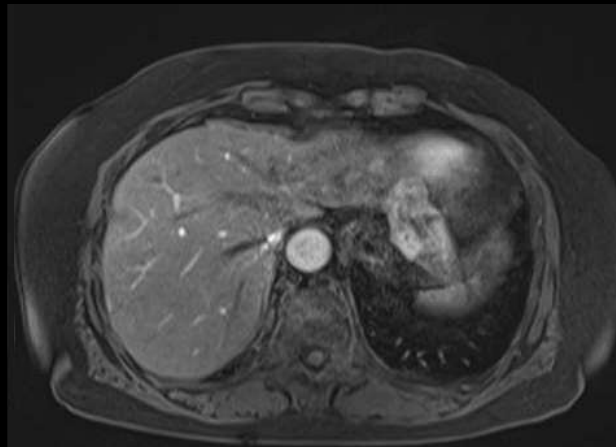

CT

単純

動脈相

平衡相

造影MRI

Pre

20sec

120sec

MRI