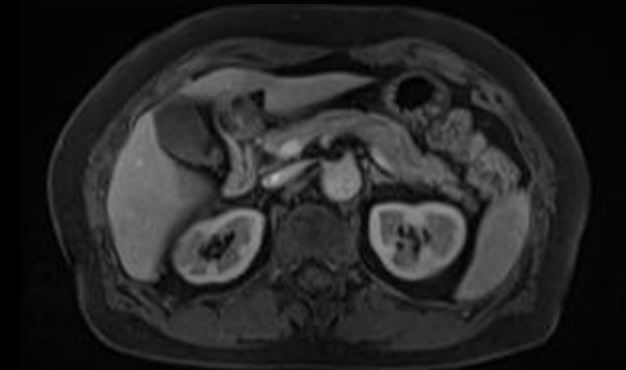

CT

単純

動脈相

平衡相

造影MRI

Pre

20sec

120sec

MRI