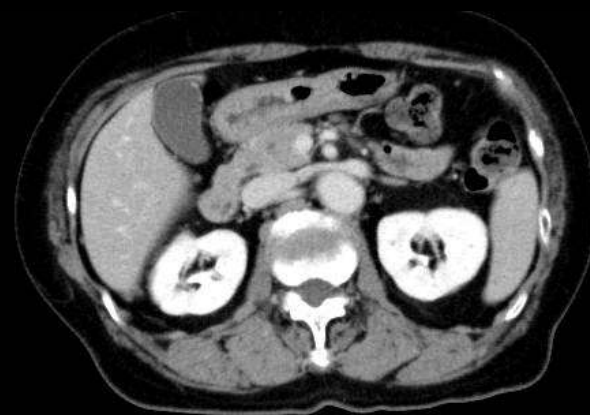

CT

単純

動脈相

平衡相

造影MRI

Pre

20sec

120sec

MRI