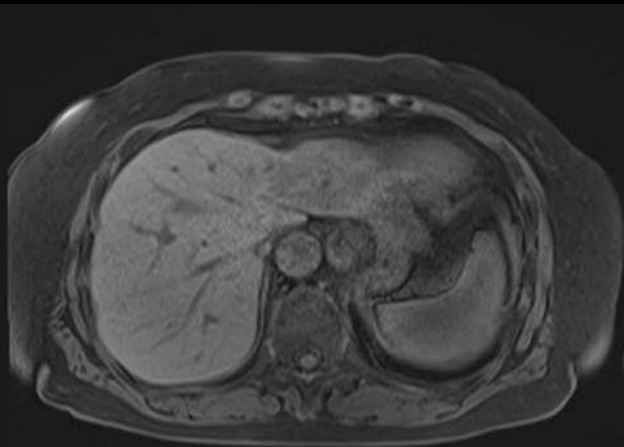

CT

単純

動脈相

平衡相

造影MRI

Pre

20sec

120sec

MRI