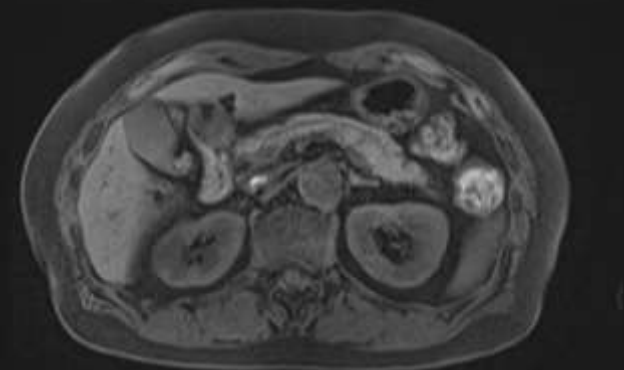

CT

単純

動脈相

平衡相

造影MRI

Pre

20sec

120sec

MRI