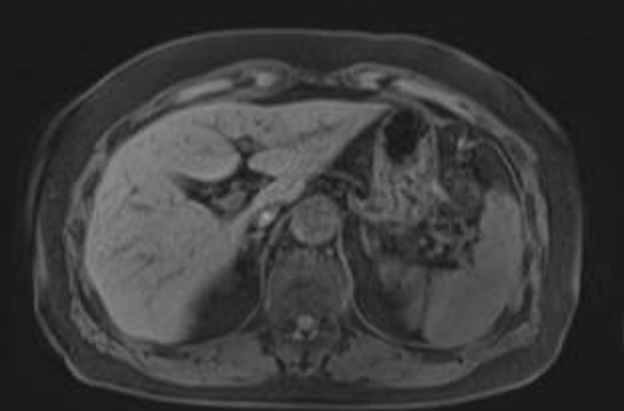

CT

単純

動脈相

平衡相

造影MRI

Pre

20sec

120sec

MRI