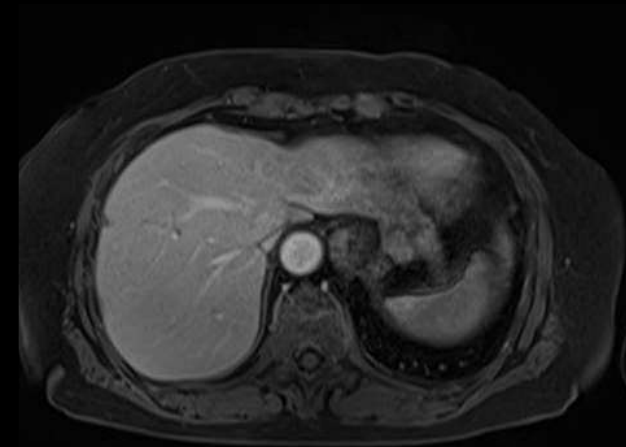

CT

単純

動脈相

平衡相

造影MRI

Pre

20sec

120sec

MRI