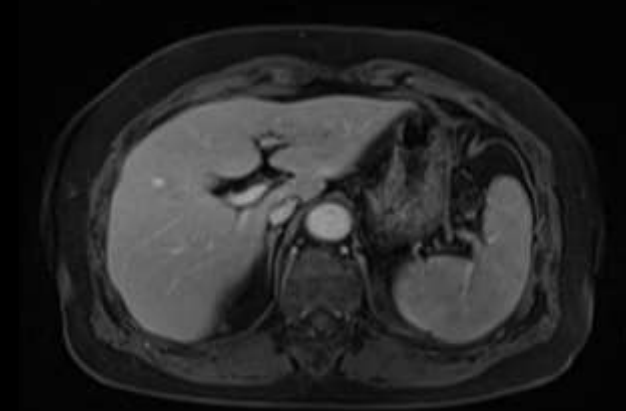

CT

単純

動脈相

平衡相

造影MRI

Pre

20sec

120sec

MRI