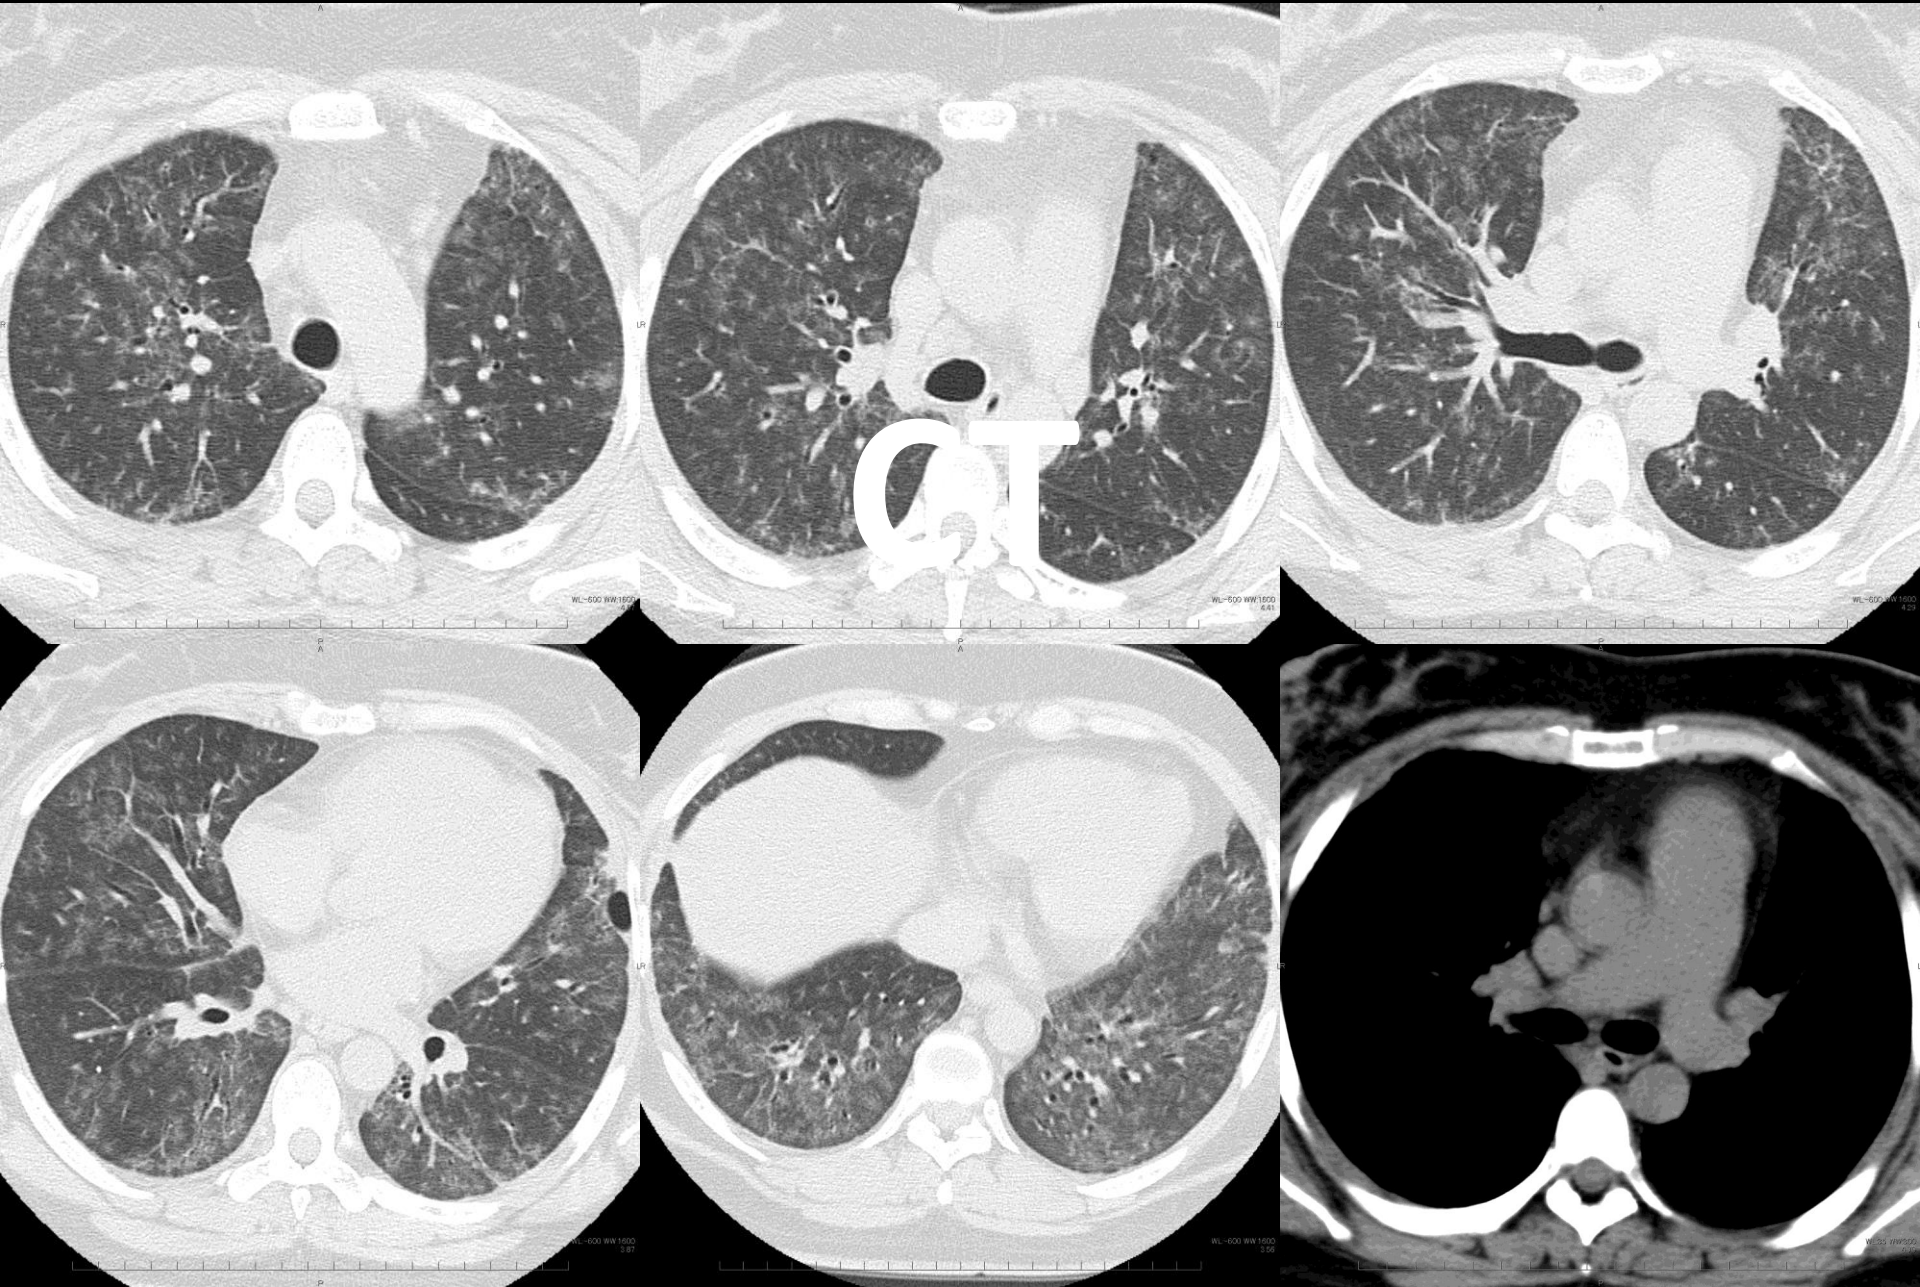

X年秋

X+1年冬

X+1年春

X+1年夏

El: 146  
Elt: 150

胸部正位 (P-A)

X年秋

X+1年冬